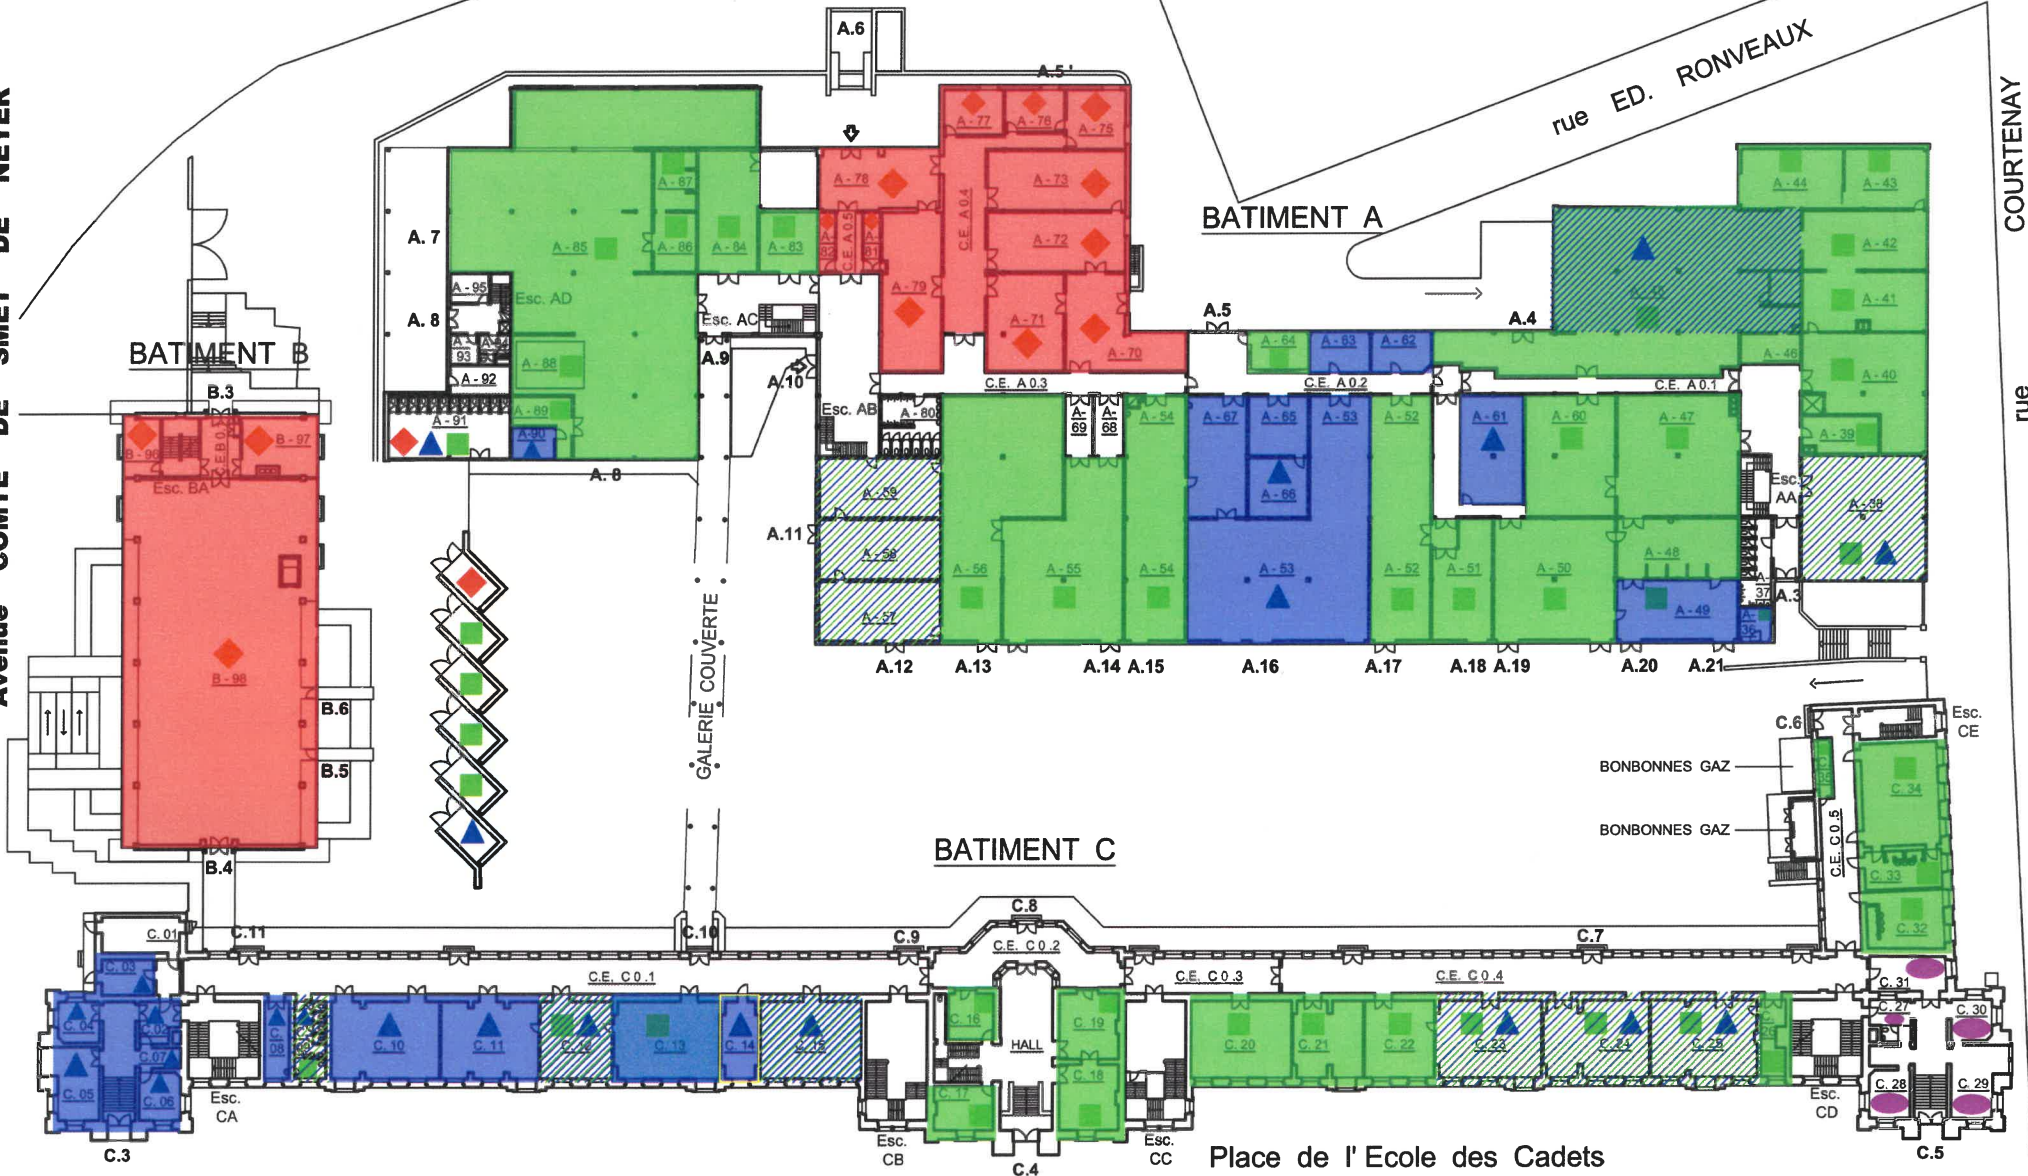

- I. T. C. F. HENRI MAUS - 4940m²
- ◆ HAUTE ECOLE ALBERT JACQUARD - 1532 m²
- ▲ PROMOTION SOCIALE - 880 m²
- C. P. M. S. - 225 m²

Situation actuelle sept. 2019 REZ - DE - CHAUSSEE

Avenue COMTE DE SMET DE NEYER

rue ED. RONVEAUX

COURTENAY

GALERIE COUVERTE

BATIMENT B

BATIMENT A

BATIMENT C

Place de l' Ecole des Cadets