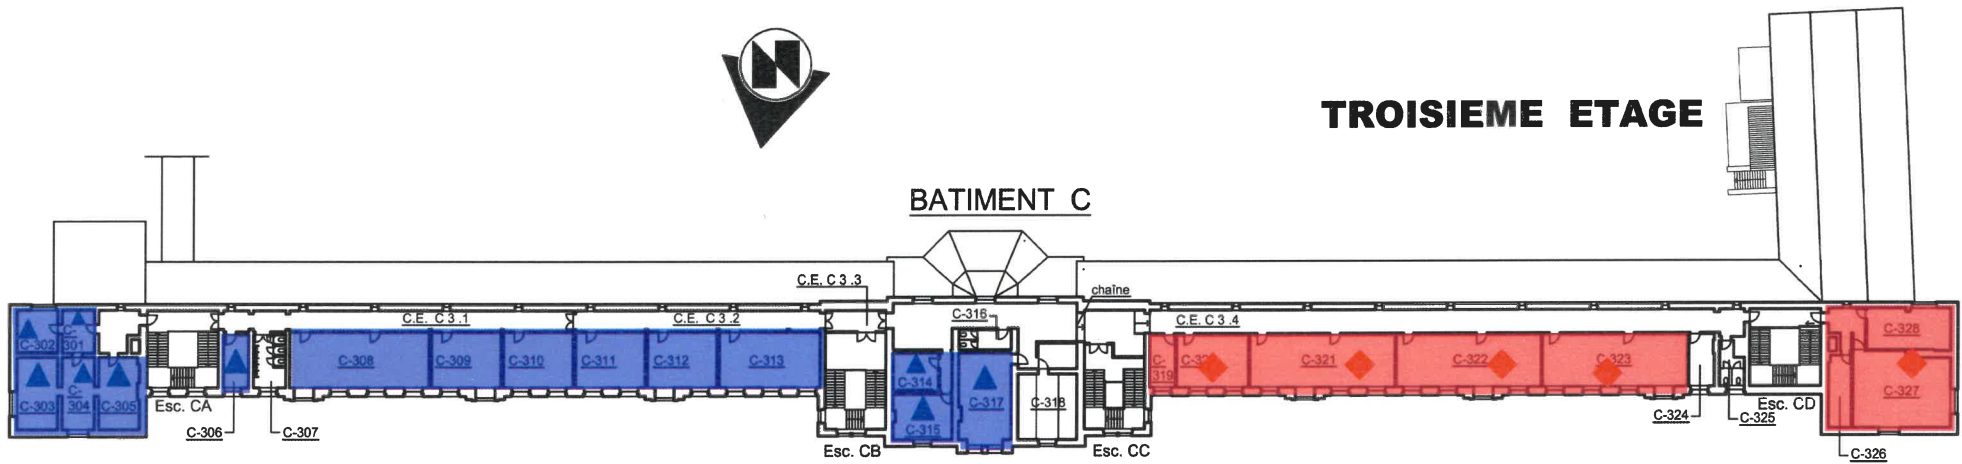

Situation actuelle sept.2019

- I. T. C. F. HENRI MAUS
- HAUTE ECOLE ALBERT JACQUARD - 760 m²
- ▲ PROMOTION SOCIALE - 775 m²
- INSTITUT FELICIEN ROPS
- C. P. M. S.

TROISIEME ETAGE

BATIMENT C